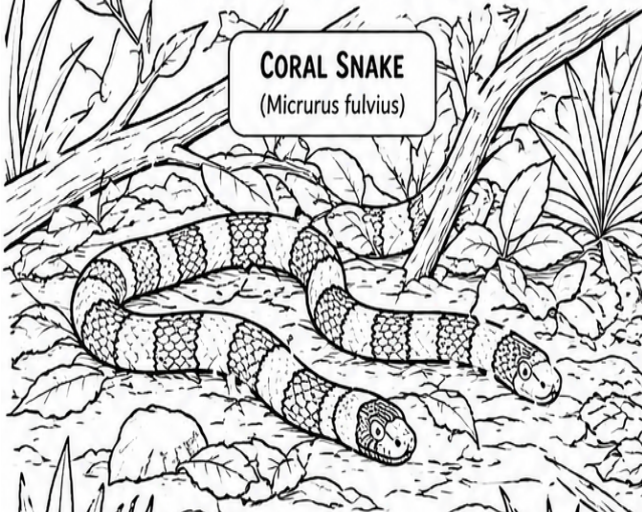

NATIVE SNAKES OF FLORIDA

CORAL SNAKE
(*Micrurus fulvius*)

PYGMY RATTLESNAKE
(*Sistrurus miliarius*)

WATER MOCASSIN
(*Agkistrodon piscivorus*)

RAT SNAKE
(*Pantherophis alleghaniensis*)

CORN SNAKE
(*Pantherophis guttatus*)

BLACK RACER
(*Coluber constrictor*)